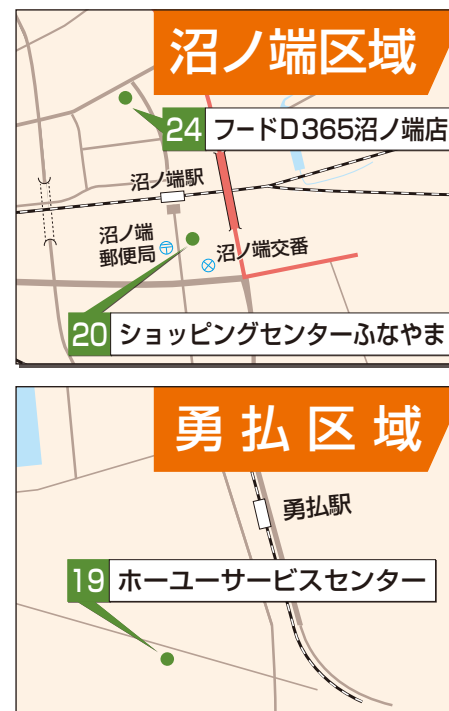

苫小牧市内のお魚屋さんマップ

ここに掲載している店舗は、市場から直接仕入れをしており、一般販売の店舗があるお魚屋さんを掲載しております。

苫小牧中央区域

苫小牧西区域

沼ノ端区域

勇払区域

このシールは**苫小牧産**の証明になります。
見かけた際は是非ご購入をお願いいたします。

マルトマ苫小牧卸売株式会社